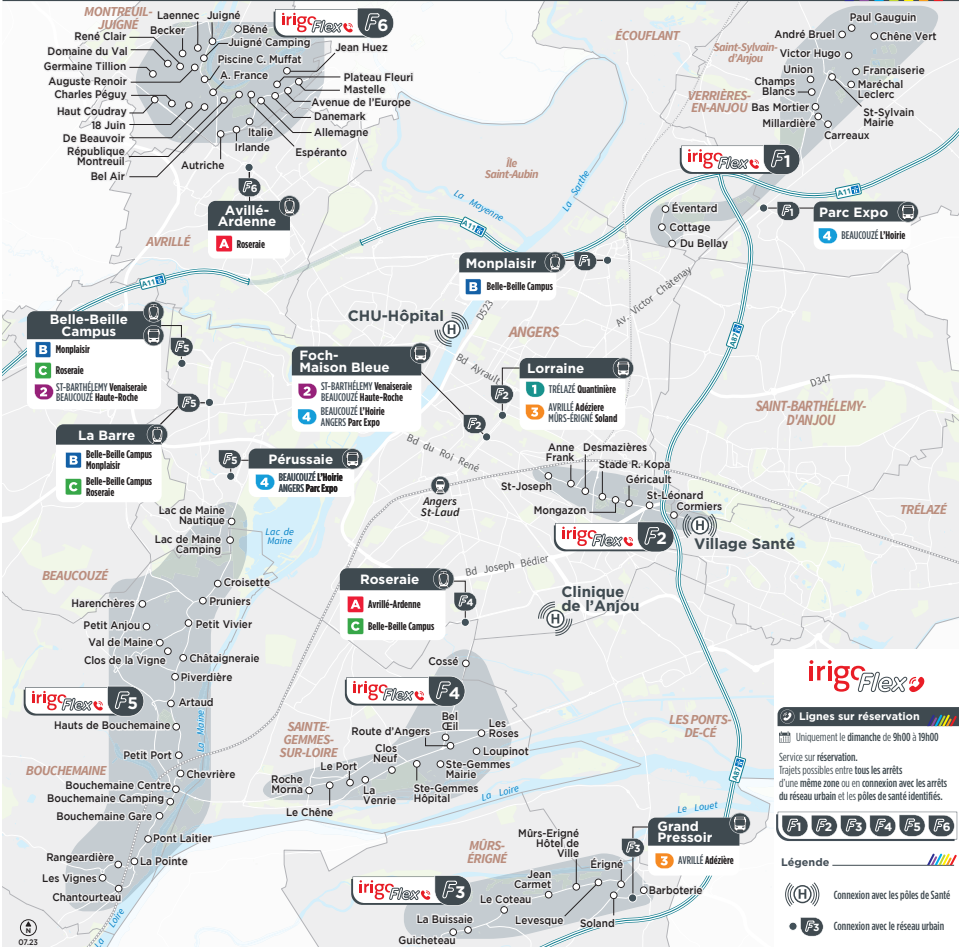

irigoFlex

Service à la demande sur réservation

jusqu'à 2h avant le départ

Une solution flexible complémentaire au bus et au tram.
 Sur réservation, jusqu'à 2h avant le départ*, le service vous permet de vous déplacer entre les arrêts d'une même zone ou en connexion avec les lignes du réseau urbain.

*Pour les réservations par téléphone

irigoFlex urbain / Le dimanche de 9h à 19h

- Au départ/arrivée des arrêts identifiés, le service irigoFlex vous permet de :
- Vous rendre à un arrêt du réseau irigo en correspondance avec les lignes **A B C 1 2 3 4**
 - Vous déplacer à l'intérieur d'une des 6 zones irigoFlex **F1 F2 F3 F4 F5 F6**
 - Rejoindre un des 3 pôles de santé d'Angers
CHU-Hôpital Clinique de l'Anjou Village Santé

irigoFlex suburbain / Du lundi au samedi de 7h à 19h

- Avec irigoFlex suburbain, déplacez-vous :
- Entre les arrêts irigoFlex d'une même zone
 - Depuis un arrêt irigoFlex de la zone vers un arrêt du réseau urbain

Voir le plan de la zone

F7	Communes SOUCELLES VILLEVÊQUE BRIOLLAY ST-SYLVAIN SARRIGNÉ LE PLESSIS-GRAMMOIRE BAUNÉ PELLOUAILLES-LES-VIGNES	Arrêts de connexion Parc Expo 4 10 11 Monplaisir B 12	
F8	CORNÉ BAUNÉ ANDARD BRAIN-SUR-L'AUTHION LA DAGUENIÈRE LA BOHALLE ST-MATHURIN TRÉLAZÉ	Pyramide 1 10 Trélazé Mairie 1 Trélazé Gare 1 10	
F9	SOULAINES MÛRS-ÉRIGNÉ	Roseraie A C 5 Grand Pressoir 3 E23	
F10	BÉHUARD SAVENNIÈRES ST-CLÉMENT ST-LÉGER ST-LAMBERT ST-JEAN / ST-MARTIN BEAUCOUZÉ	Belle-Beille Campus B C 2 Bourg de Paille 2 E20 La Barre B C L'Hoirie 4 Centre Cial Mollière 4	
F11	AVRILLÉ CANTENAY-ÉPINARD FENEU SOULAIRE LE PLESSIS-MACÉ LA MEIGNANNE LA MEMBROLLE PRUILLÉ ÉCUILLÉ	Avrillé A 7 Verneau A	